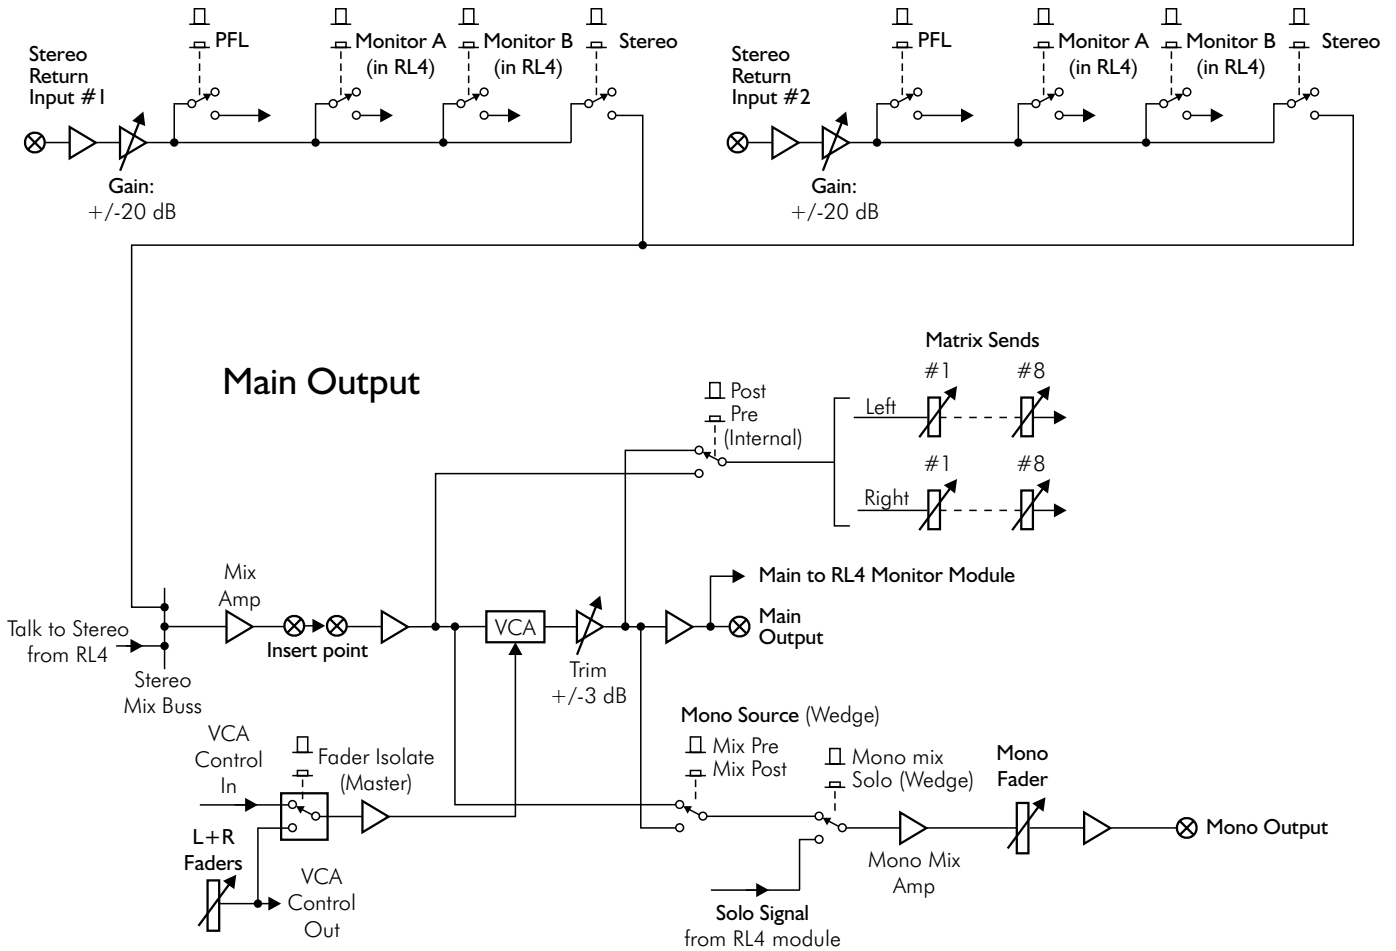

# RL3 Main Output Module

## Stereo Return Inputs 1-2

## Aux Master 9 to 12